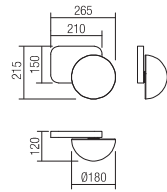

art. 01-2469

Lampholder G9
Power 1 x max. 10W
Input 230V, 50Hz

CE IP20

art. 01-2470

Lampholder G9
Power 1 x max. 10W
Input 230V, 50Hz

CE IP20

art. 01-2471

Lampholder G9
Power 2 x max. 10W
Input 230V, 50Hz