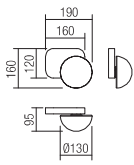

art. 01-2469

Lampholder G9
Power 1 x max. 10W
Input 230V, 50Hz

CE IP20

art. 01-2470

Lampholder G9
Power 1 x max. 10W
Input 230V, 50Hz

CE IP20

art. 01-2471

Lampholder G9
Power 2 x max. 10W
Input 230V, 50Hz