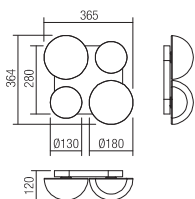

Lampholder G9
Power 1 x max. 10W
Input 230V, 50Hz

CE IP20

art. 01-2476

Lampholder G9
Power 6 x max. 10W
Input 230V, 50Hz

CE IP20

art. 01-2473

Lampholder G9
Power 4 x max. 10W
Input 230V, 50Hz

CE IP20