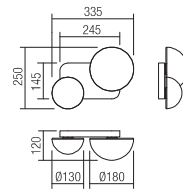

art. 01-2469

Lampholder G9
Power 1 x max. 10W
Input 230V, 50Hz

CE IP20

art. 01-2470

Lampholder G9
Power 1 x max. 10W
Input 230V, 50Hz

CE IP20

art. 01-2471

Lampholder G9
Power 2 x max. 10W
Input 230V, 50Hz