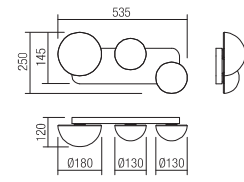

art. 01-2472

Lampholder G9
Power 3 x max. 10W
Input 230V, 50Hz

CE IP20

art. 01-2474

Lampholder G9
Power 1 x max. 10W
Input 230V, 50Hz

CE IP20