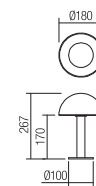

art. 01-2478

Lampholder G9
Power 1 x max. 10W
Input 230V, 50Hz

CE IP20